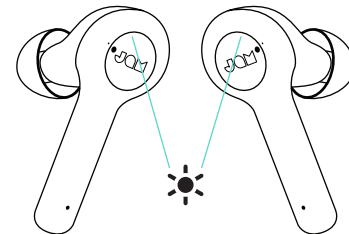

2 hrs

7 hrs / 6 hrs / 24-28 hrs