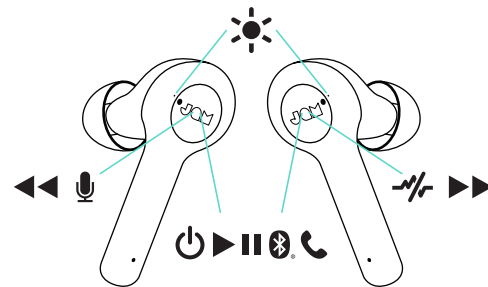

2 hrs

7 hrs / 6 hrs / 24-28 hrs